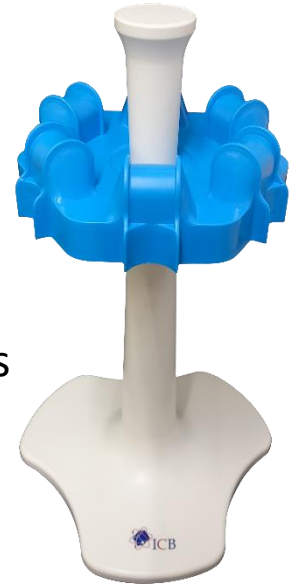

Soporte Circular para 6 pipetas ICB

Catálogo: SPM105586

Características

- Fabricado en acrílico de Alta Calidad.
- Diseño Giratorio para fácil acceso a Micropipetas
- Gran estabilidad y tamaño compacto.
- Capacidad de 6 Micropipetas colgadas