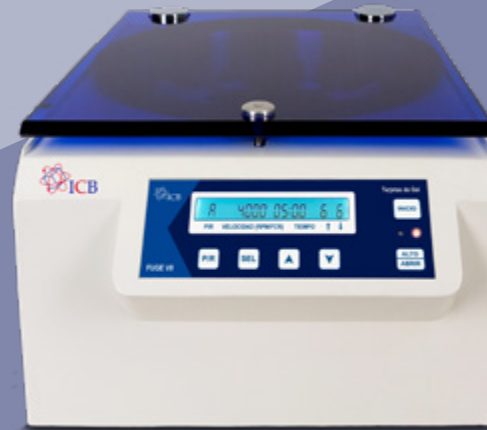

**Garantía
3 años**

Centrífuga Tarjetas de Gel ICB

CDY102522

Descripción

La Centrífuga de Tarjetas de Gel ICB, es un equipo de baja velocidad diseñado para una capacidad máxima de 24 Tarjetas de Gel, con una velocidad máxima de 3000 rpm. Cuenta con pantalla LCD para la configuración y visualización de parámetros de velocidad, tiempo y fuerza centrífuga FCR, posee protección contra exceso de velocidad y desequilibrio, con funcionamiento suave, bajo nivel de ruido y una excelente eficiencia de separación. Es una herramienta ideal para pruebas de tipo sanguíneo, pruebas cruzadas ABO, inspecciones de rutina de sangre, gel de micro columna, inmunoensayos y otras pruebas de bancos de sangre, hospitales y laboratorios de investigación.

CE
Conformidad
Europea

ISO
9001:2015
13485:2016

Registrado y
Listado ante la
US FDA

Elige un rotor oscilante:
24 Tarjetas

3000 rpm
1190 xg

Características

- Pantalla LCD para la configuración de parámetros de velocidad, tiempo y FCR.
- Cuenta con capacidad máxima de 24 tarjetas de gel.
- Ajuste digital de la velocidad hasta un máximo de 3000 rpm.
- Bloqueo eléctrico de la tapa para evitar que se abra durante el funcionamiento.
- Protección para el usuario contra exceso de velocidad y desequilibrio.
- Cuenta con 10 Niveles de aceleración y desaceleración programables.
- Puede almacenar los programas con los parámetros de su operación de rutina.
- Motor sin escobetillas de carbón, libre de mantenimiento.
- Cuerpo de acero de alta calidad y cámara interior de acero inoxidable integrada.
- Su diseño avanzado y control es intuitivos, garantizan una eficiente.
- Selección del programa de centrifugación que necesite pulsando solo un botón.
- Funcionamiento con bajo nivel de ruido y mínima vibración.